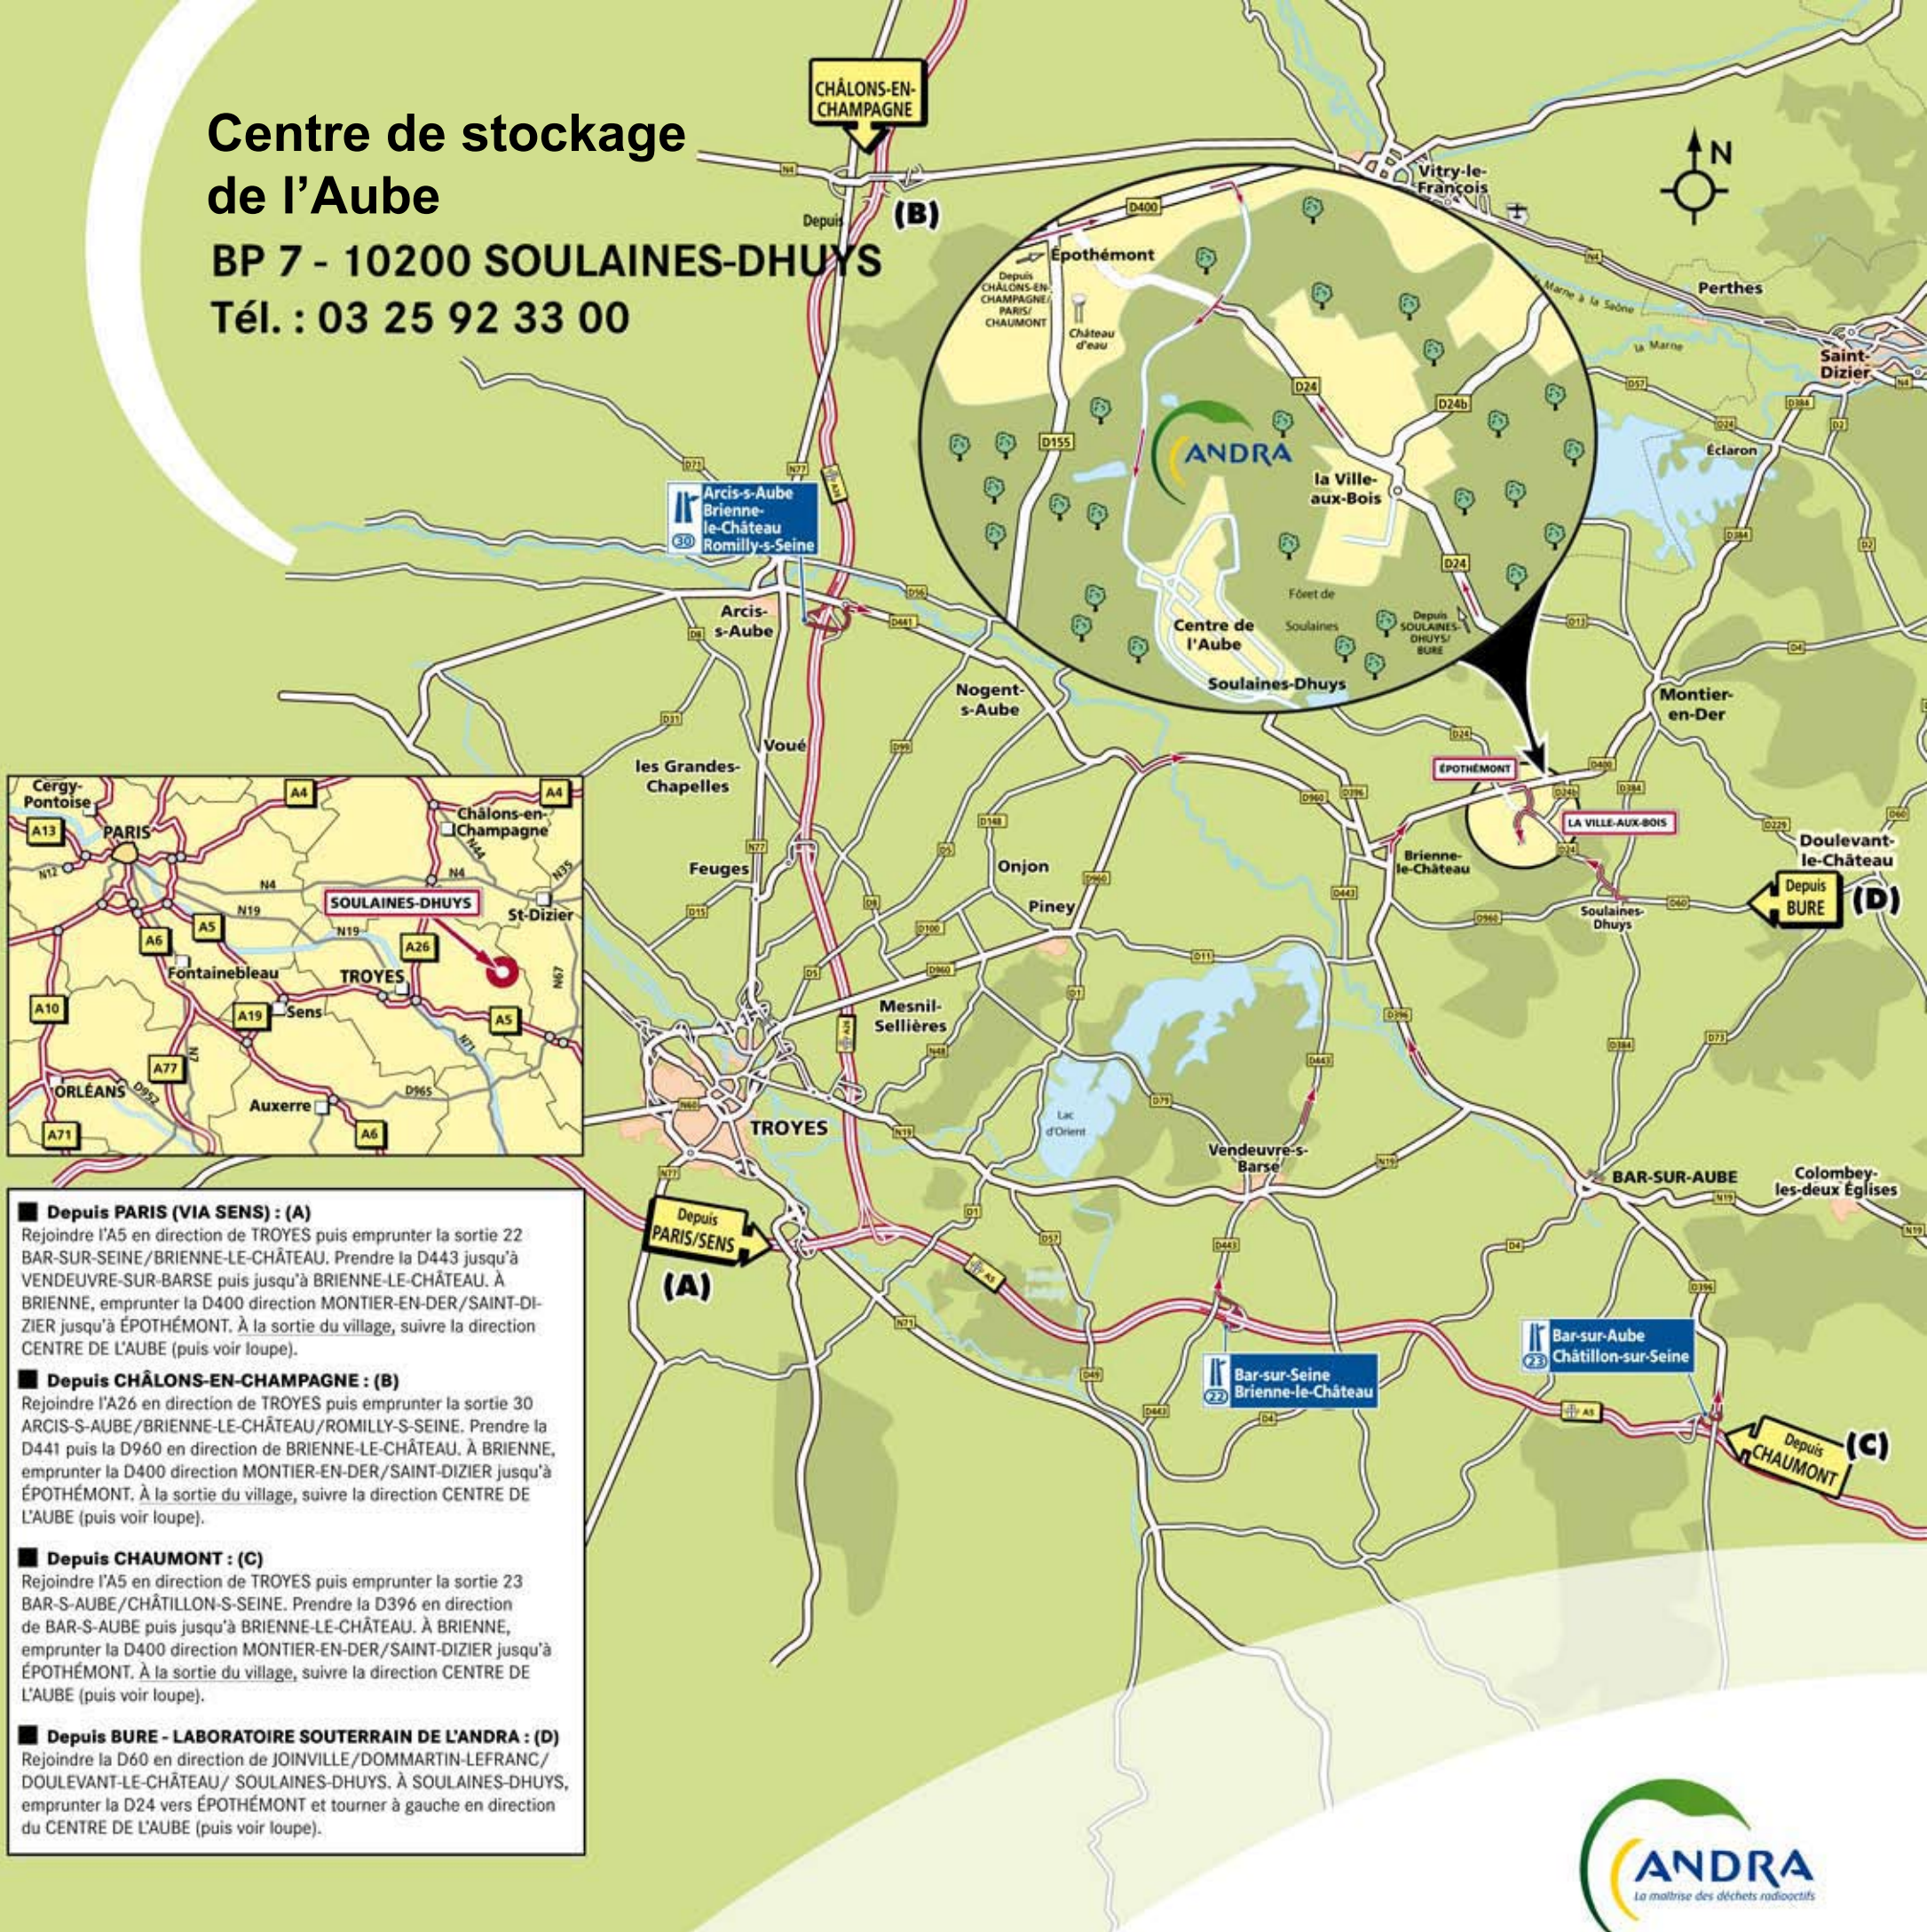

Centre de stockage de l'Aube

BP 7 - 10200 SOULAINES-DHUYIS

Tél. : 03 25 92 33 00

■ Depuis PARIS (VIA SENS) : (A)

Rejoindre l'A5 en direction de TROYES puis emprunter la sortie 22 BAR-SUR-SEINE/BRIENNE-LE-CHÂTEAU. Prendre la D443 jusqu'à VENDEUVRE-SUR-BARSE puis jusqu'à BRIENNE-LE-CHÂTEAU. À BRIENNE, emprunter la D400 direction MONTIER-EN-DER/SAINT-DIZIER jusqu'à ÉPOTHÉMONT. À la sortie du village, suivre la direction CENTRE DE L'AUBE (puis voir loupe).

■ Depuis CHÂLONS-EN-CHAMPAGNE : (B)

Rejoindre l'A26 en direction de TROYES puis emprunter la sortie 30 ARCIS-S-AUBE/BRIENNE-LE-CHÂTEAU/ROMILLY-S-SEINE. Prendre la D441 puis la D960 en direction de BRIENNE-LE-CHÂTEAU. À BRIENNE, emprunter la D400 direction MONTIER-EN-DER/SAINT-DIZIER jusqu'à ÉPOTHÉMONT. À la sortie du village, suivre la direction CENTRE DE L'AUBE (puis voir loupe).

■ Depuis CHAUMONT : (C)

Rejoindre l'A5 en direction de TROYES puis emprunter la sortie 23 BAR-S-AUBE/CHÂTILLON-S-SEINE. Prendre la D396 en direction de BAR-S-AUBE puis jusqu'à BRIENNE-LE-CHÂTEAU. À BRIENNE, emprunter la D400 direction MONTIER-EN-DER/SAINT-DIZIER jusqu'à ÉPOTHÉMONT. À la sortie du village, suivre la direction CENTRE DE L'AUBE (puis voir loupe).

■ Depuis BURE - LABORATOIRE SOUTERRAIN DE L'ANDRA : (D)

Rejoindre la D60 en direction de JOINVILLE/DOMMARTIN-LEFRANC/DOULEVANT-LE-CHÂTEAU/SOULAINES-DHUYIS. À SOULAINES-DHUYIS, emprunter la D24 vers ÉPOTHÉMONT et tourner à gauche en direction du CENTRE DE L'AUBE (puis voir loupe).