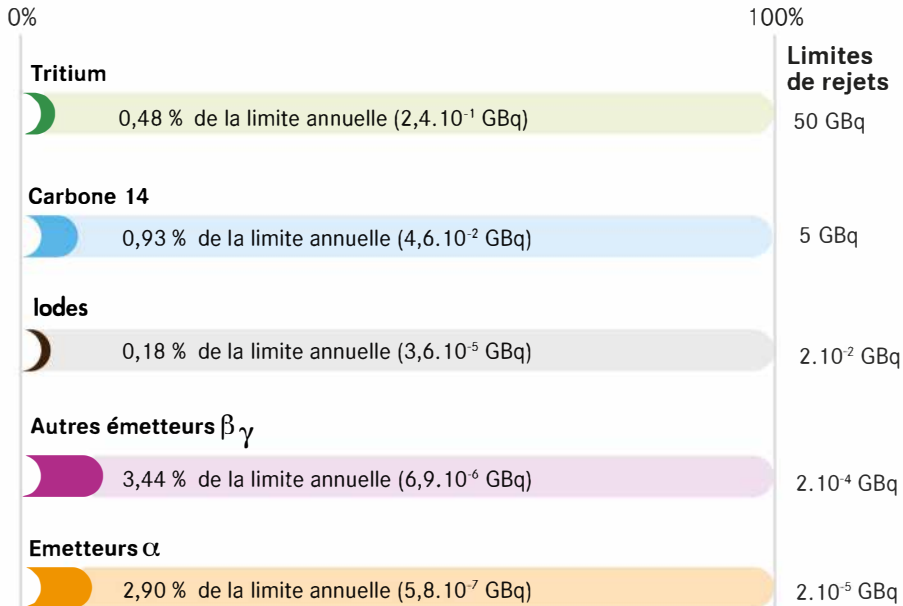

REJETS LIQUIDES 2012

N.B. le graphique n'est pas à l'échelle.

Les faibles pourcentages ne sont en effet pas visualisables à l'échelle réelle.

REJETS GAZEUX 2012

N.B. le graphique n'est pas à l'échelle.

Les faibles pourcentages ne sont en effet pas visualisables à l'échelle réelle.