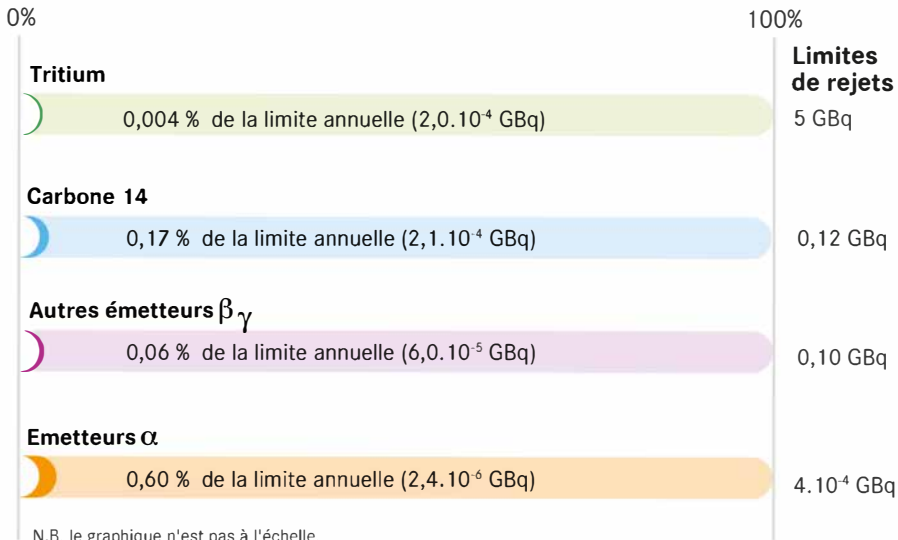

REJETS LIQUIDES 2012

N.B. le graphique n'est pas à l'échelle.

Les faibles pourcentages ne sont en effet pas visualisables à l'échelle réelle.

REJETS GAZEUX 2012

N.B. le graphique n'est pas à l'échelle.

Les faibles pourcentages ne sont en effet pas visualisables à l'échelle réelle.