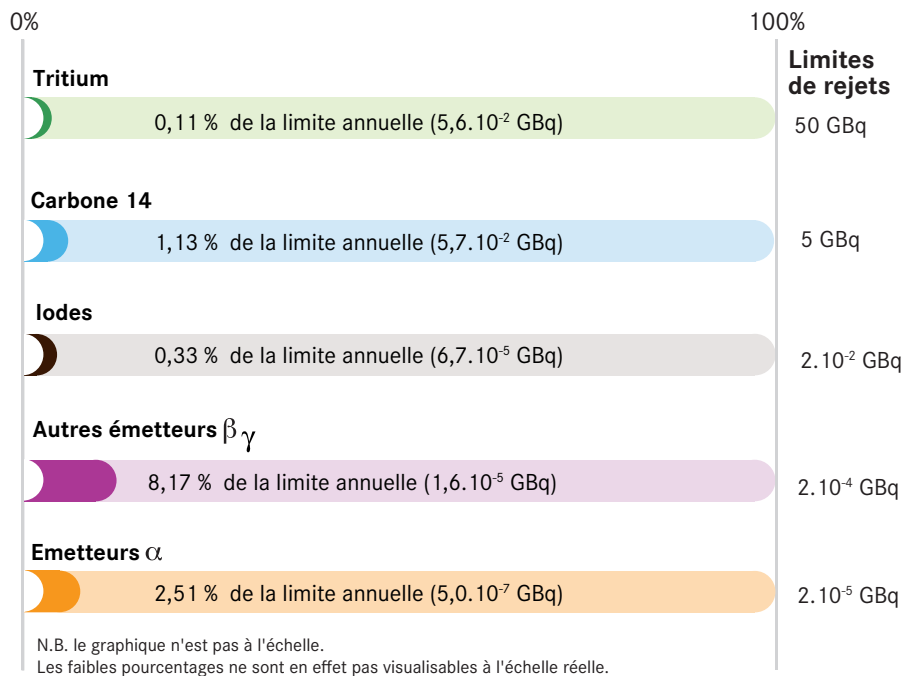

## REJETS LIQUIDES

Part des limites annuelles relatives aux rejets liquides (effluents A) en 2020

## REJETS GAZEUX

Part des limites annuelles relatives aux rejets gazeux en sortie de cheminée en 2020