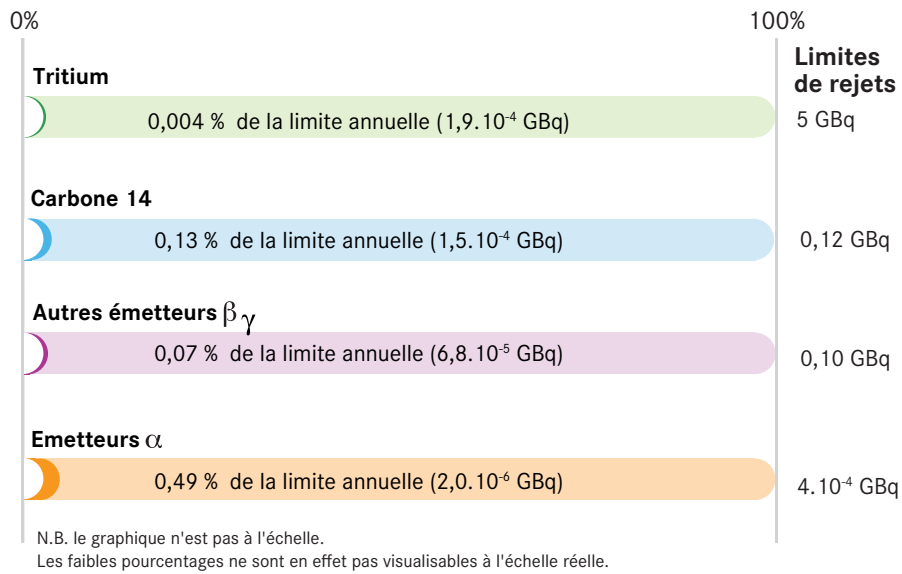

## REJETS LIQUIDES

Part des limites annuelles relatives aux rejets liquides (effluents A) en 2020

## REJETS GAZEUX

Part des limites annuelles relatives aux rejets gazeux en sortie de cheminée en 2020