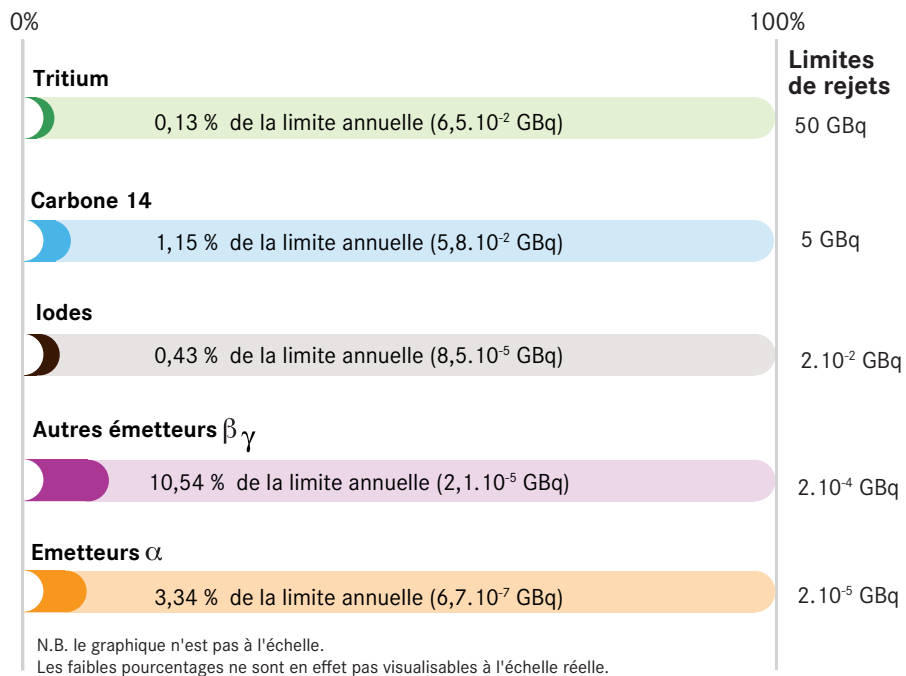

## REJETS LIQUIDES

Part des limites annuelles relatives aux rejets liquides (effluents A) en 2021.

## REJETS GAZEUX

Part des limites annuelles relatives aux rejets gazeux en sortie de cheminée en 2021.