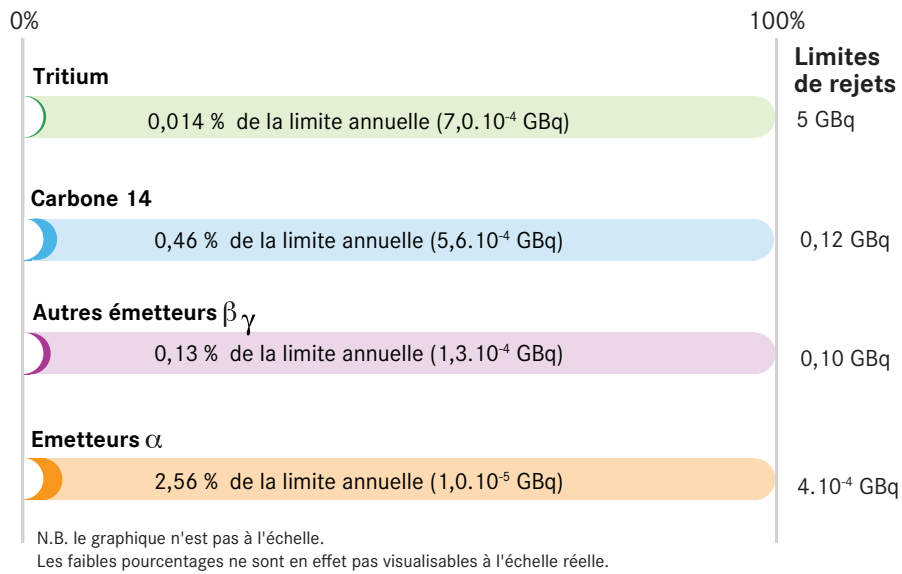

## REJETS LIQUIDES

Part des limites annuelles relatives aux rejets liquides (effluents A) en 2021.

## REJETS GAZEUX

Part des limites annuelles relatives aux rejets gazeux en sortie de cheminée en 2021.