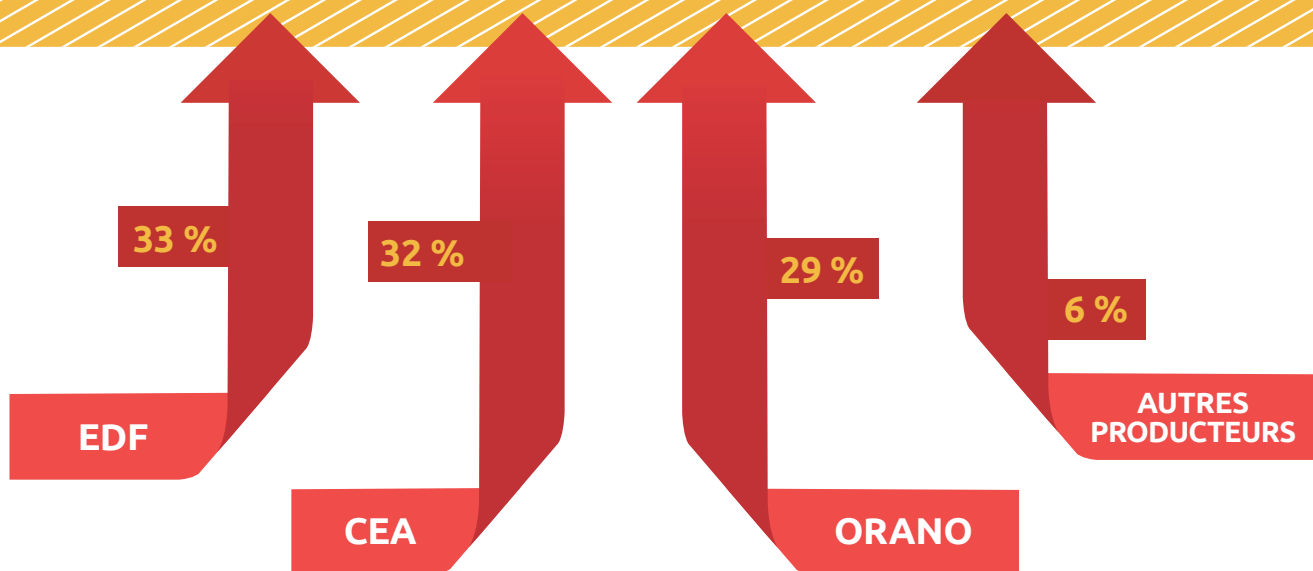

CIRES

451 259 M³ DE DÉCHETS TFA STOCKÉS À FIN 2022

D'OÙ PROVIENNENT CES DÉCHETS ?