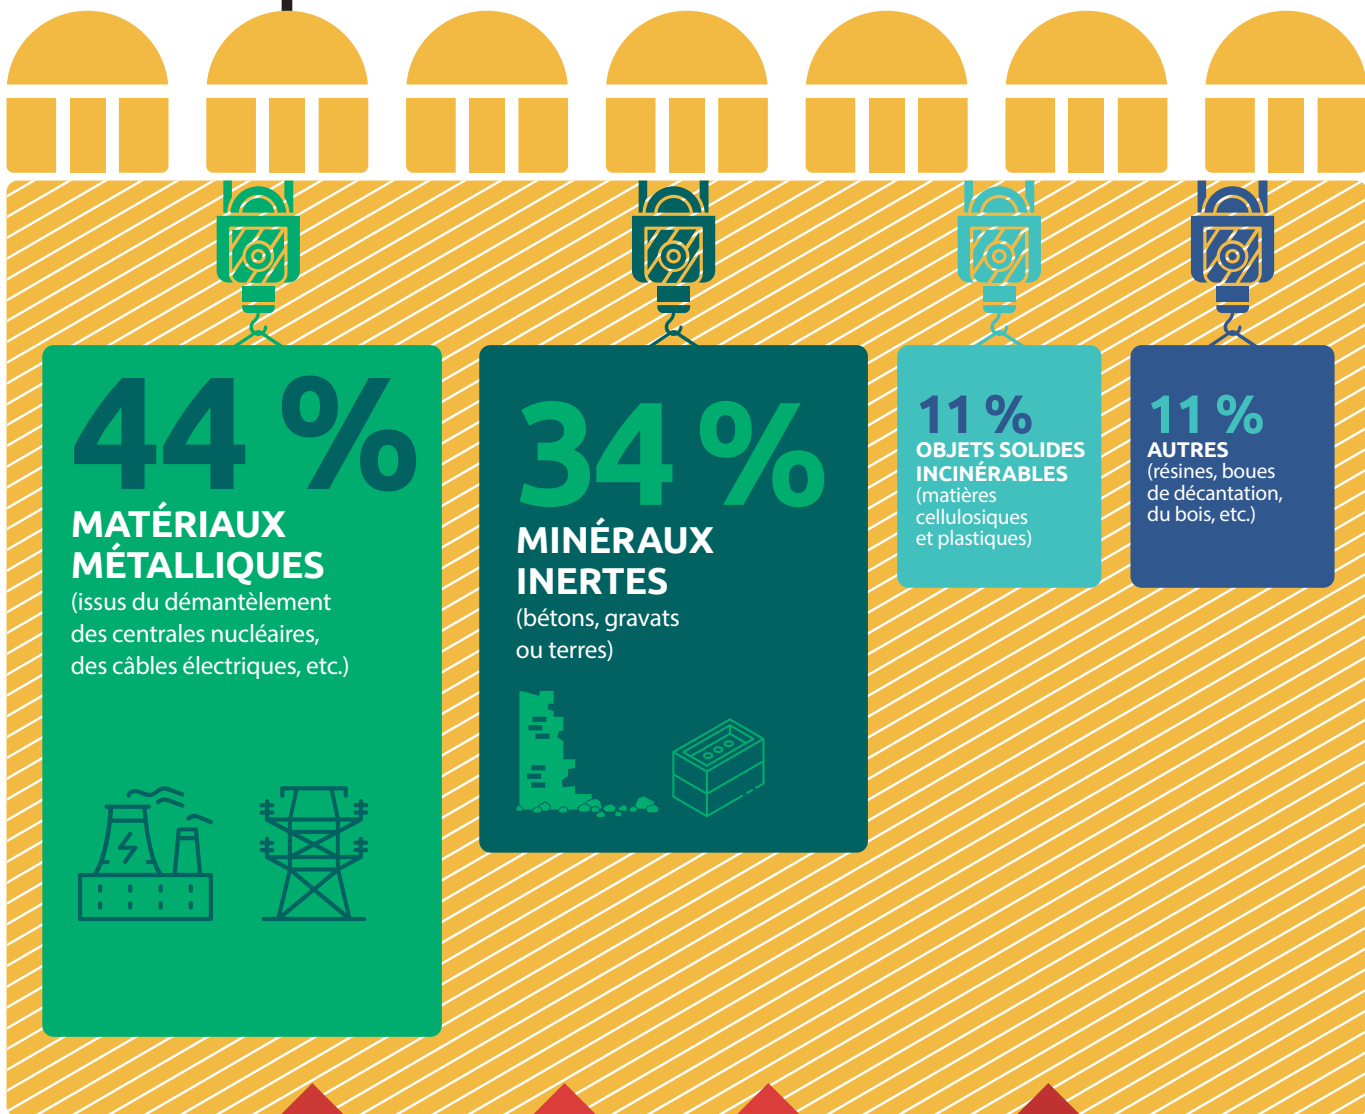

CIRES

451 259 M³ DE DÉCHETS TFA STOCKÉS À FIN 2022

D'OÙ PROVIENNENT CES DÉCHETS ?